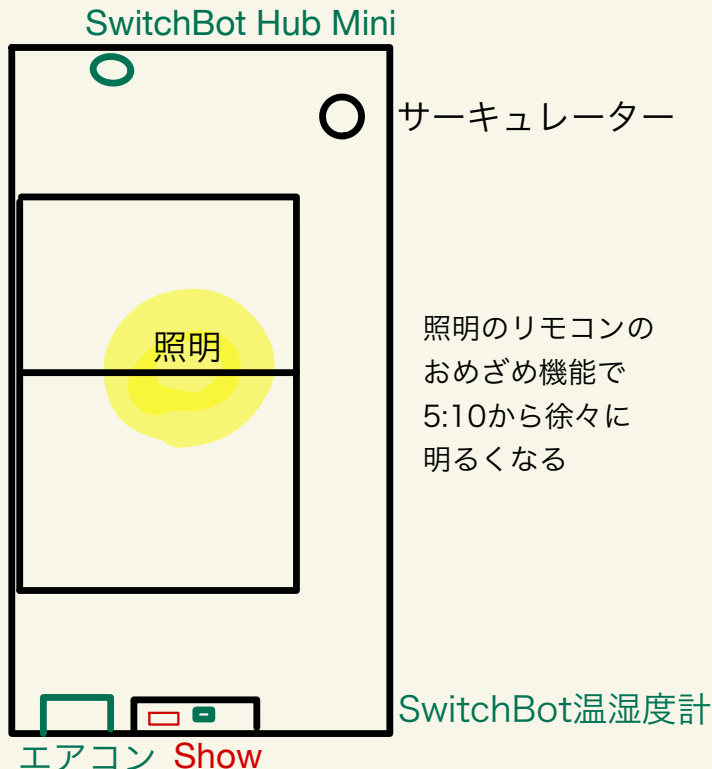

TV 扇風機 エアコン

リビングと台所両方使える

立っても座っても使える900H

Show

指使わないで料理のタイマー

cookpadやDELISH KITCHEN

天気やニュースやウンチクや計算等

Amazon Music Unlimited

立って見やすい1400H

寝室

SwitchBot Hub Mini

サーキュレーター

照明

照明のリモコンの
おめざめ機能で
5:10から徐々に
明るくなる

SwitchBot温湿度計

エアコン Show