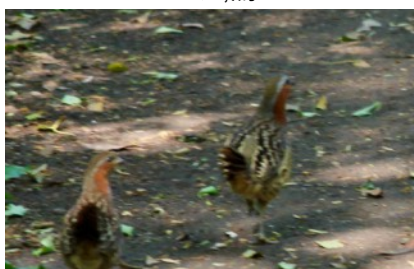

カモメ,鷗,Seagull

キセキレイ,黄鶺鴒

クイナ,水鶏

クロサギ,黒鷺

コアジサシ,小鯀刺,小田原市の鳥

ゴイサギ,五位鷺

ササゴイ,笹五位

発見頻度は低いめずらしい鳥です

タシギ,田嶋,Common Snipe

ミヤコドリ,都鳥, Oystercatcher

オオヨシキリ,大葦切,夏鳥

コウモリ,蝠,Bat

セグロセキレイ,背黒鶺鴒

アカハラ,赤腹

イカル,斑鳩

ウソ,鶯

オオルリ,大瑠璃,森戸溪谷

オナガ,尾長

コジュケイ,小綬鶏,外来種

シメ,鶺鴒

シロハラ,白腹

ソウシチョウ,相思鳥,外来種

チョウゲンボウ,長元坊

良い写真待ち