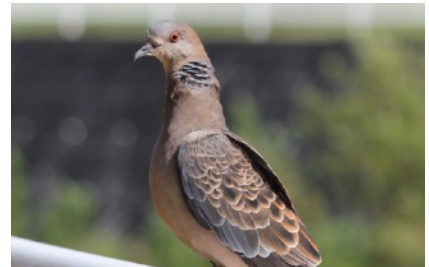

ジョウビタキ,尉鶺,冬鳥

ツグミ,鶺,冬鳥

ツバメ,燕,夏鳥,Swallow

ハクセキレイ,白鶺鴒

ヒヨドリ,鶉

ムクドリ,椋鳥,集団で飛来

メジロ,目白

トンビ(トビ),鳶, Kite

アオジ,青鴉

ウグイス,鶯,ホーホケキョ

エナガ,柄長,集団で移動

ガビチョウ,画眉鳥,外来種

カワラヒワ,河原鶉

キジバト,雉鳩,Turtle dove

キジ,雉,日本の国鳥, Pheasant

コゲラ,小啄木鳥,Woodpecker

ヒバリ,雲雀,Skylark

ホオジロ,頬白

モズ,百舌,肉食, Shrike

ヤマガラ,山雀

発見頻度は低いめずらしい鳥です

アカハジロ,冬鳥

オナガカモ,尾長鴨

カイツブリ,鳩,Grebe,夏鳥

キンクロハジロ,金黒羽白

ノバリケン,外来種

ホシハジロ,星羽白,冬鳥

コブハクチョウ,瘤白鳥,Swan

ハシビロガモ,嘴広鴨,冬鳥

バン,鷓,Moorhen,夏鳥

ヨシガモ,葦鴨,冬鳥

アオバト,青鳩,大磯の照ヶ崎