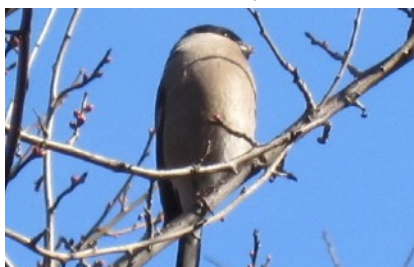

タシギ,田嶋,Common Snipe

ミヤコドリ,都鳥, Oystercatcher

オオヨシキリ,大葦切,夏鳥

コウモリ,蝠,Bat

セグロセキレイ,背黒鶺鴒

アカハラ,赤腹

イカル,斑鳩

ウソ,鶯

オオルリ,大瑠璃,森戸溪谷

オナガ,尾長

コジュケイ,小綬鶏,外来種

シメ,鶺鴒

シロハラ,白腹

ソウシチョウ,相思鳥,外来種

チョウゲンボウ,長元坊

良い写真待ち