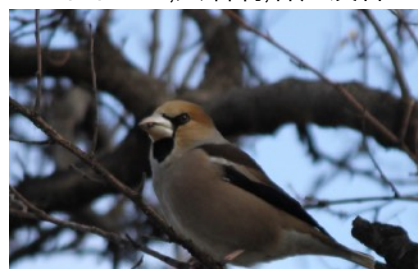

カモメ,鷗,Seagull

キセキレイ,黄鶺鴒

クイナ,水鶏

クロサギ,黒鷺

コアジサシ,小鯀刺,小田原市の鳥

ゴイサギ,五位鷺

ササゴイ,笹五位

発見頻度は低いめずらしい鳥です

タシギ,田嶋,Common Snipe

ミヤコドリ,都鳥, Oystercatcher

オオヨシキリ,大葦切,夏鳥

コウモリ,蝠,Bat

セグロセキレイ,背黒鶺鴒

アカハラ,赤腹

イカル,斑鳩

ウソ,鶯

オオルリ,大瑠璃,森戸溪谷

オナガ,尾長

コジュケイ,小綬鶏,外来種

シメ,鶺鴒

シロハラ,白腹

ソウシチョウ,相思鳥,外来種

チョウゲンボウ,長元坊

良い写真待ち