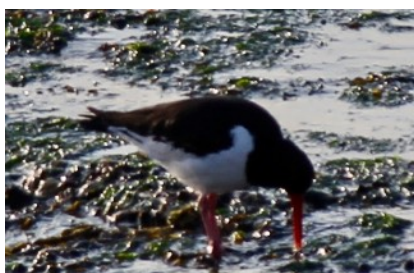

ミヤコドリ,都鳥, Oystercatcher