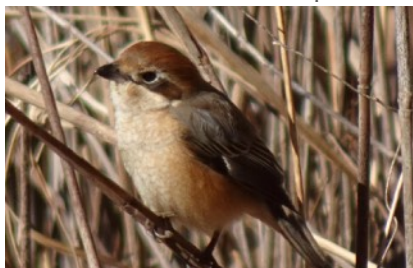

ジョウビタキ,尉鶺,冬鳥

ツグミ,鶺,冬鳥

ツバメ,燕,夏鳥,Swallow

ハクセキレイ,白鶺鴒

ヒヨドリ,鶉

ムクドリ,椋鳥,集団で飛来

メジロ,目白

トンビ(トビ),鳶, Kite

アオジ,青鴉

ウグイス,鶯,ホーホケキョ

エナガ,柄長,集団で移動

ガビチョウ,画眉鳥,外来種

カワラヒワ,河原鶉

キジバト,雉鳩,Turtle dove

キジ,雉,日本の国鳥, Pheasant

コゲラ,小啄木鳥,Woodpecker

ヒバリ,雲雀,Skylark

ホオジロ,頬白

モズ,百舌,肉食, Shrike

ヤマガラ,山雀

発見頻度は低いめずらしい鳥です

アカハジロ,冬鳥

オナガカモ,尾長鴨

カイツブリ,鳩,Grebe,夏鳥