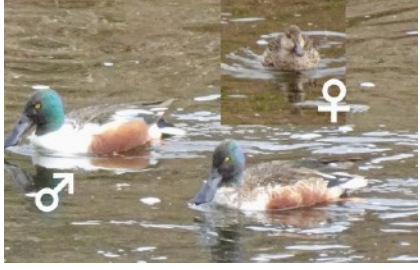

ヒバリ,雲雀,Skylark

ホオジロ,頬白

モズ,百舌,肉食, Shrike

ヤマガラ,山雀

発見頻度は低いめずらしい鳥です

アカハジロ,冬鳥

オナガカモ,尾長鴨

カイツブリ,鳩,Grebe,夏鳥

キンクロハジロ,金黒羽白

ノバリケン,外来種

ホシハジロ,星羽白,冬鳥

コブハクチョウ,瘤白鳥,Swan

ハシビロガモ,嘴広鴨,冬鳥

バン,鷓,Moorhen,夏鳥

ヨシガモ,葦鴨,冬鳥

アオバト,青鳩,大磯の照ヶ崎