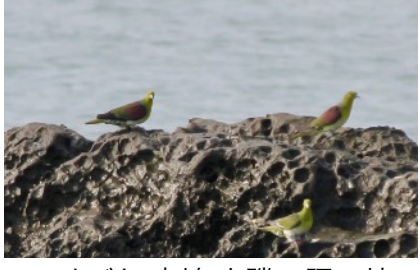

ヒバリ,雲雀,Skylark

ホオジロ,頬白

モズ,百舌,肉食, Shrike

ヤマガラ,山雀

発見頻度は低いめずらしい鳥です

アカハジロ,冬鳥

オナガカモ,尾長鴨

カイツブリ,鳩,Grebe,夏鳥

キンクロハジロ,金黒羽白

ノバリケン,外来種

ホシハジロ,星羽白,冬鳥

コブハクチョウ,瘤白鳥,Swan

ハシビロガモ,嘴広鴨,冬鳥

バン,鷓,Moorhen,夏鳥

ヨシガモ,葦鴨,冬鳥

アオバト,青鳩,大磯の照ヶ崎