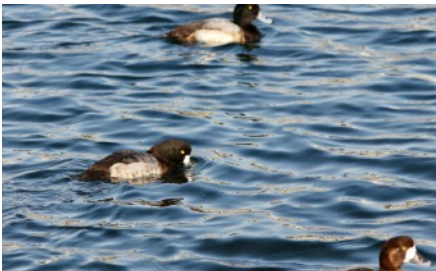

ヒバリ,雲雀,Skylark

ホオジロ,頬白

モズ,百舌,肉食, Shrike

ヤマガラ,山雀

発見頻度は低いめずらしい鳥です

アカハジロ,冬鳥

オナガカモ,尾長鴨

カイツブリ,鳩,Grebe,夏鳥

キンクロハジロ,金黒羽白

ノバリケン,外来種

ホシハジロ,星羽白,冬鳥

コブハクチョウ,瘤白鳥,Swan

ハシビロガモ,嘴広鴨,冬鳥

バン,鷓,Moorhen,夏鳥

ヨシガモ,葦鴨,冬鳥

アオバト,青鳩,大磯の照ヶ崎