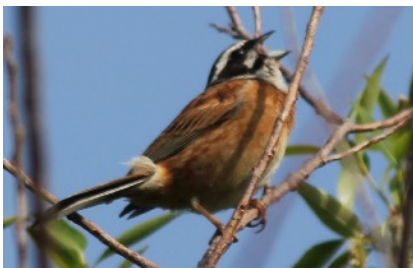

ジョウビタキ,尉鶺,冬鳥

ツグミ,鶺,冬鳥

ツバメ,燕,夏鳥,Swallow

ハクセキレイ,白鶺鴒

ヒヨドリ,鶉

ムクドリ,椋鳥,集団で飛来

メジロ,目白

トンビ(トビ),鳶, Kite

アオジ,青鴉

ウグイス,鶯,ホーホケキョ

エナガ,柄長,集団で移動

ガビチョウ,画眉鳥,外来種

カワラヒワ,河原鶉

キジバト,雉鳩,Turtle dove

キジ,雉,日本の国鳥, Pheasant

コゲラ,小啄木鳥,Woodpecker

ヒバリ,雲雀,Skylark

ホオジロ,頬白

モズ,百舌,肉食, Shrike

ヤマガラ,山雀

発見頻度は低いめずらしい鳥です

アカハジロ,冬鳥

オナガカモ,尾長鴨

カイツブリ,鳩,Grebe,夏鳥

キンクロハジロ,金黒羽白

ノバリケン,外来種

ホシハジロ,星羽白,冬鳥

コブハクチョウ,瘤白鳥,Swan

ハシビロガモ,嘴広鴨,冬鳥

バン,鷓,Moorhen,夏鳥

ヨシガモ,葦鴨,冬鳥

アオバト,青鳩,大磯の照ヶ崎