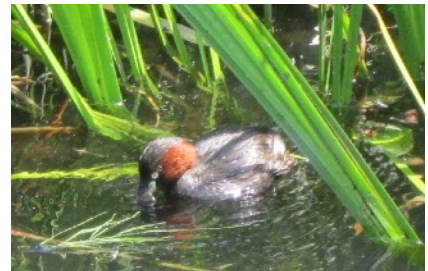

ヒバリ,雲雀,Skylark

ホオジロ,頬白

モズ,百舌,肉食, Shrike

ヤマガラ,山雀

発見頻度は低いめずらしい鳥です

アカハジロ,冬鳥

オナガカモ,尾長鴨

カイツブリ,鳩,Grebe,夏鳥

キンクロハジロ,金黒羽白

ノバリケン,外来種

ホシハジロ,星羽白,冬鳥

コブハクチョウ,瘤白鳥,Swan

ハシビロガモ,嘴広鴨,冬鳥

バン,鷓,Moorhen,夏鳥

ヨシガモ,葦鴨,冬鳥

アオバト,青鳩,大磯の照ヶ崎