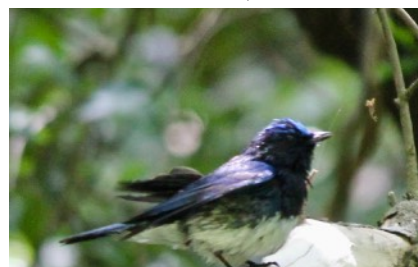

オオルリ,大瑠璃,森戸溪谷

オナガ,尾長

コジュケイ,小綬鶏,外来種

シメ,鶺鴒

シロハラ,白腹

ソウシチョウ,相思鳥,外来種

チョウゲンボウ,長元坊

良い写真待ち