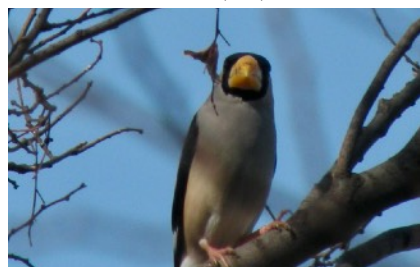

カモメ,鷗,Seagull

キセキレイ,黄鶺鴒

クイナ,水鶏

クロサギ,黒鷺

コアジサシ,小鯀刺,小田原市の鳥

ゴイサギ,五位鷺

ササゴイ,笹五位

発見頻度は低いめずらしい鳥です

タシギ,田嶋,Common Snipe

ミヤコドリ,都鳥, Oystercatcher

オオヨシキリ,大葦切,夏鳥

コウモリ,蝠,Bat

セグロセキレイ,背黒鶺鴒

アカハラ,赤腹

イカル,斑鳩

ウソ,鶯

オオルリ,大瑠璃,森戸溪谷

オナガ,尾長

コジュケイ,小綬鶏,外来種

シメ,鶺鴒

シロハラ,白腹

ソウシチョウ,相思鳥,外来種

チョウゲンボウ,長元坊

良い写真待ち