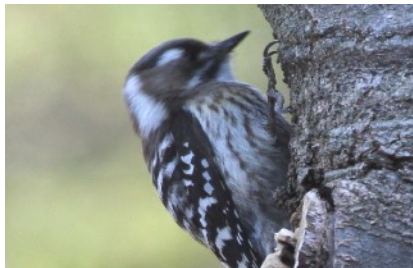

ジョウビタキ,尉鶺,冬鳥

ツグミ,鶺,冬鳥

ツバメ,燕,夏鳥,Swallow

ハクセキレイ,白鶺鴒

ヒヨドリ,鶉

ムクドリ,椋鳥,集団で飛来

メジロ,目白

トンビ(トビ),鳶, Kite

アオジ,青鴉

ウグイス,鶯,ホーホケキョ

エナガ,柄長,集団で移動

ガビチョウ,画眉鳥,外来種

カワラヒワ,河原鶉

キジバト,雉鳩,Turtle dove

キジ,雉,日本の国鳥, Pheasant

コゲラ,小啄木鳥,Woodpecker

ヒバリ,雲雀,Skylark

ホオジロ,頬白

モズ,百舌,肉食, Shrike

ヤマガラ,山雀

発見頻度は低いめずらしい鳥です

アカハジロ,冬鳥

オナガカモ,尾長鴨

カイツブリ,鳩,Grebe,夏鳥