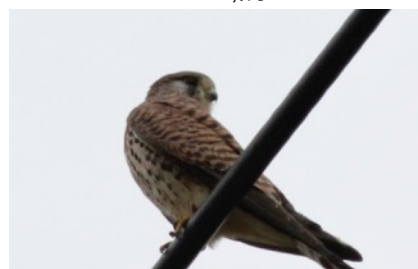

オオルリ,大瑠璃,森戸溪谷

オナガ,尾長

コジュケイ,小綬鶏,外来種

シメ,鶺鴒

シロハラ,白腹

ソウシチョウ,相思鳥,外来種

チョウゲンボウ,長元坊

良い写真待ち