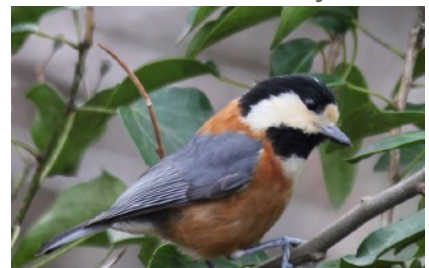

ジョウビタキ,尉鶺,冬鳥

ツグミ,鶺,冬鳥

ツバメ,燕,夏鳥,Swallow

ハクセキレイ,白鶺鴒

ヒヨドリ,鶉

ムクドリ,椋鳥,集団で飛来

メジロ,目白

トンビ(トビ),鳶, Kite

アオジ,青鴉

ウグイス,鶯,ホーホケキョ

エナガ,柄長,集団で移動

ガビチョウ,画眉鳥,外来種

カワラヒワ,河原鶉

キジバト,雉鳩,Turtle dove

キジ,雉,日本の国鳥, Pheasant

コゲラ,小啄木鳥,Woodpecker

ヒバリ,雲雀,Skylark

ホオジロ,頬白

モズ,百舌,肉食, Shrike

ヤマガラ,山雀

発見頻度は低いめずらしい鳥です

アカハジロ,冬鳥

オナガカモ,尾長鴨

カイツブリ,鳩,Grebe,夏鳥